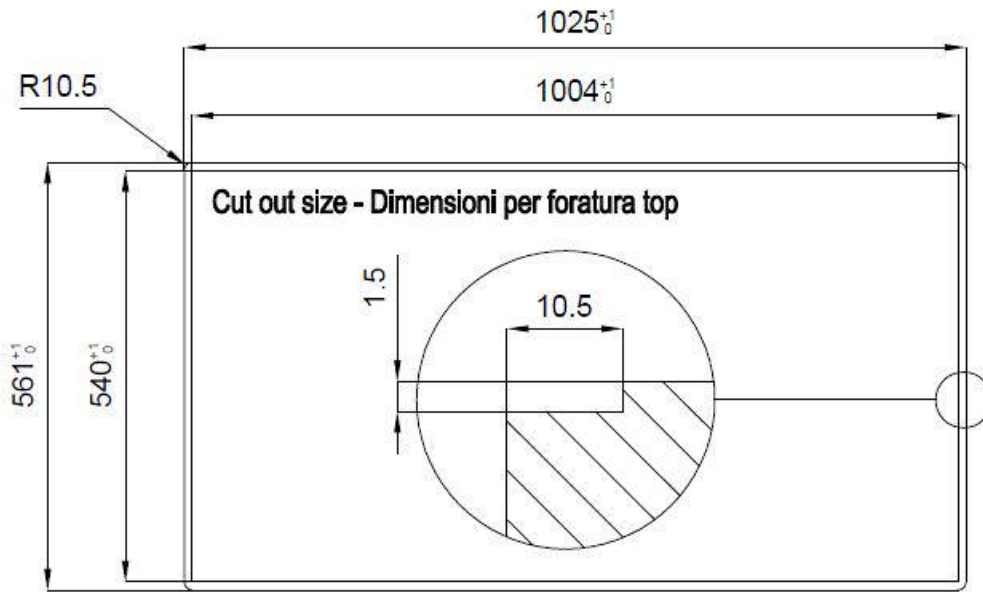

Lavello MILANO cod. 1017/050

FT